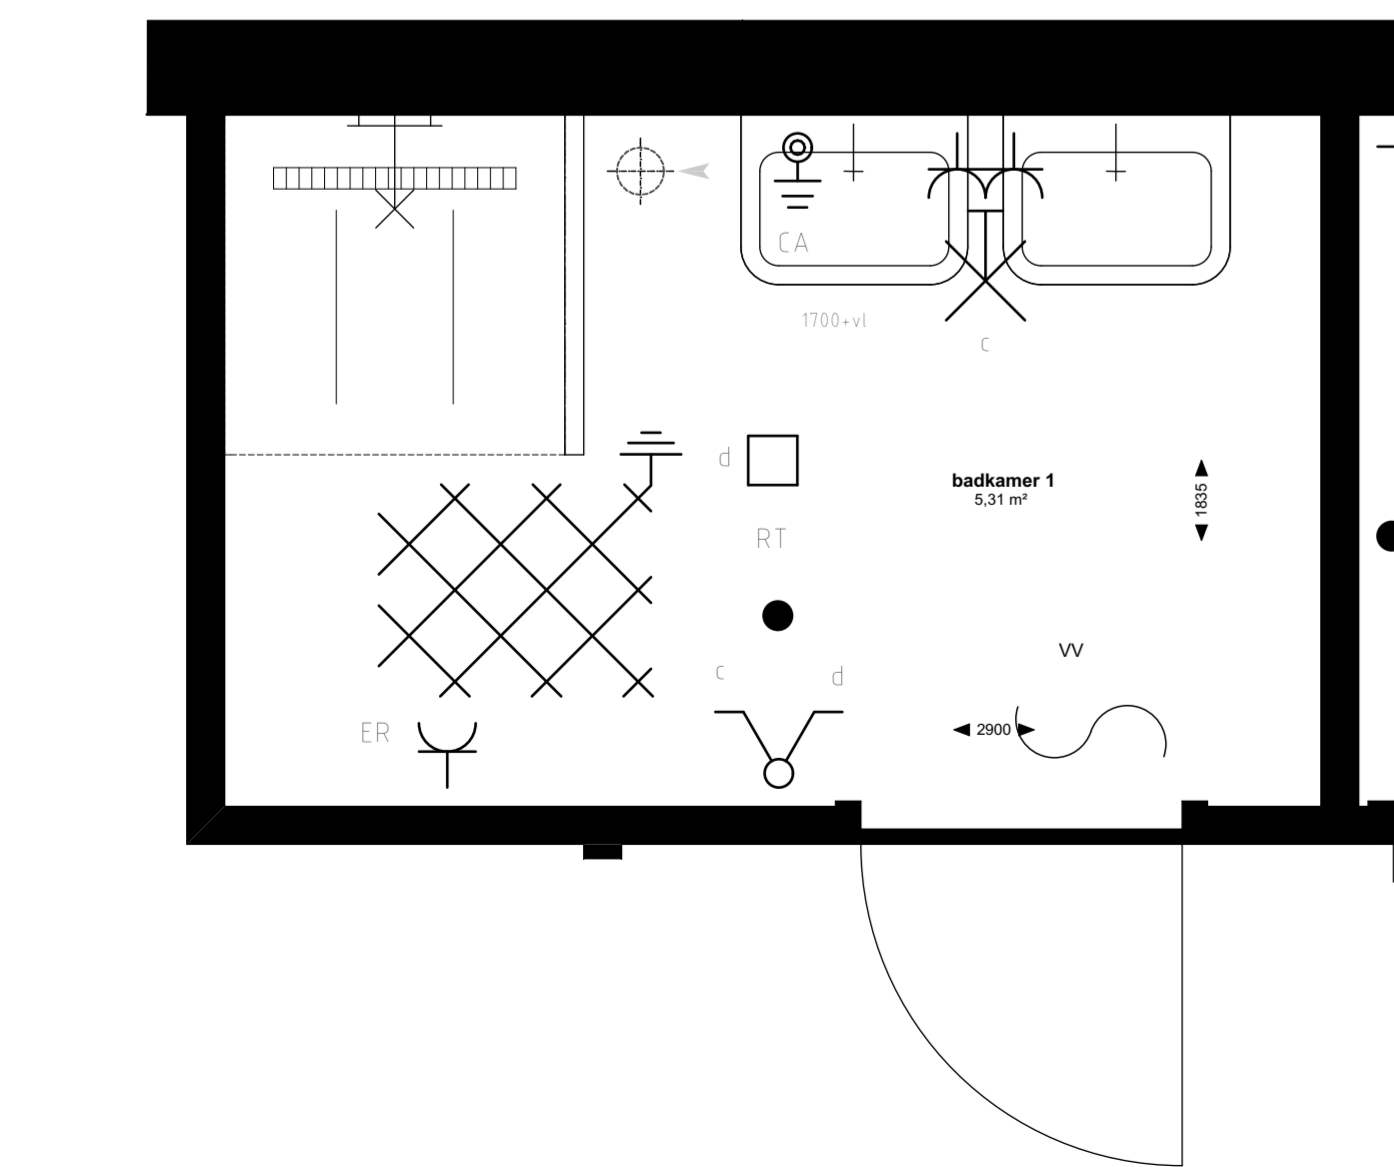

Appartement 11 (1:50)

Badkamer 1 (1:20)