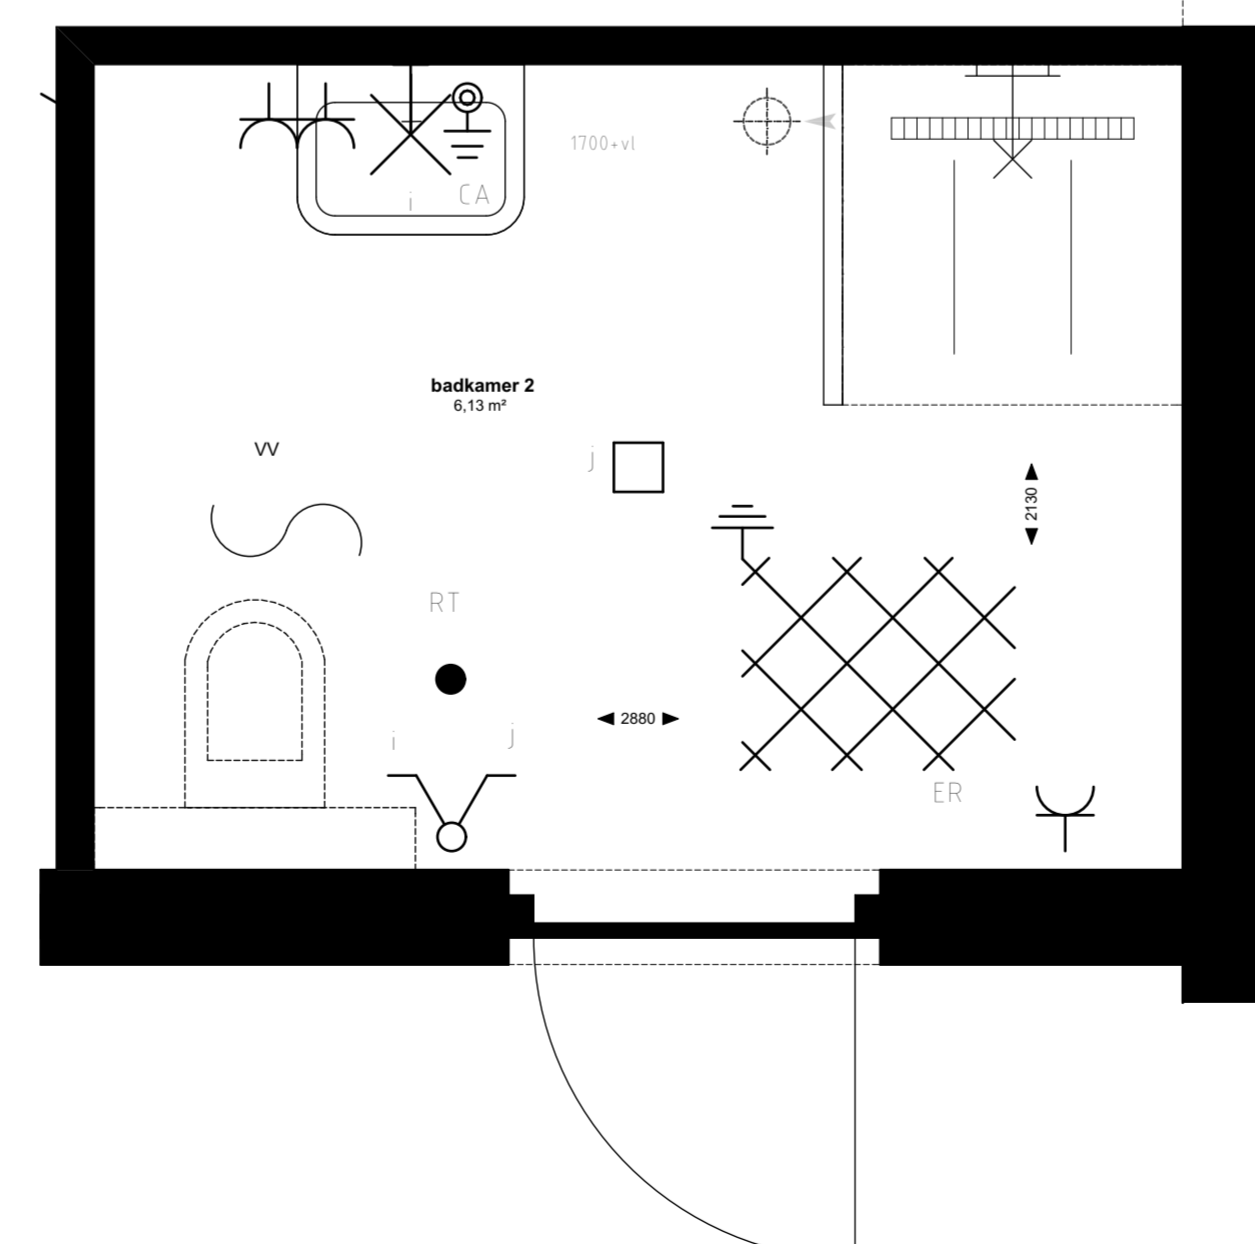

Badkamer 2 (1:20)