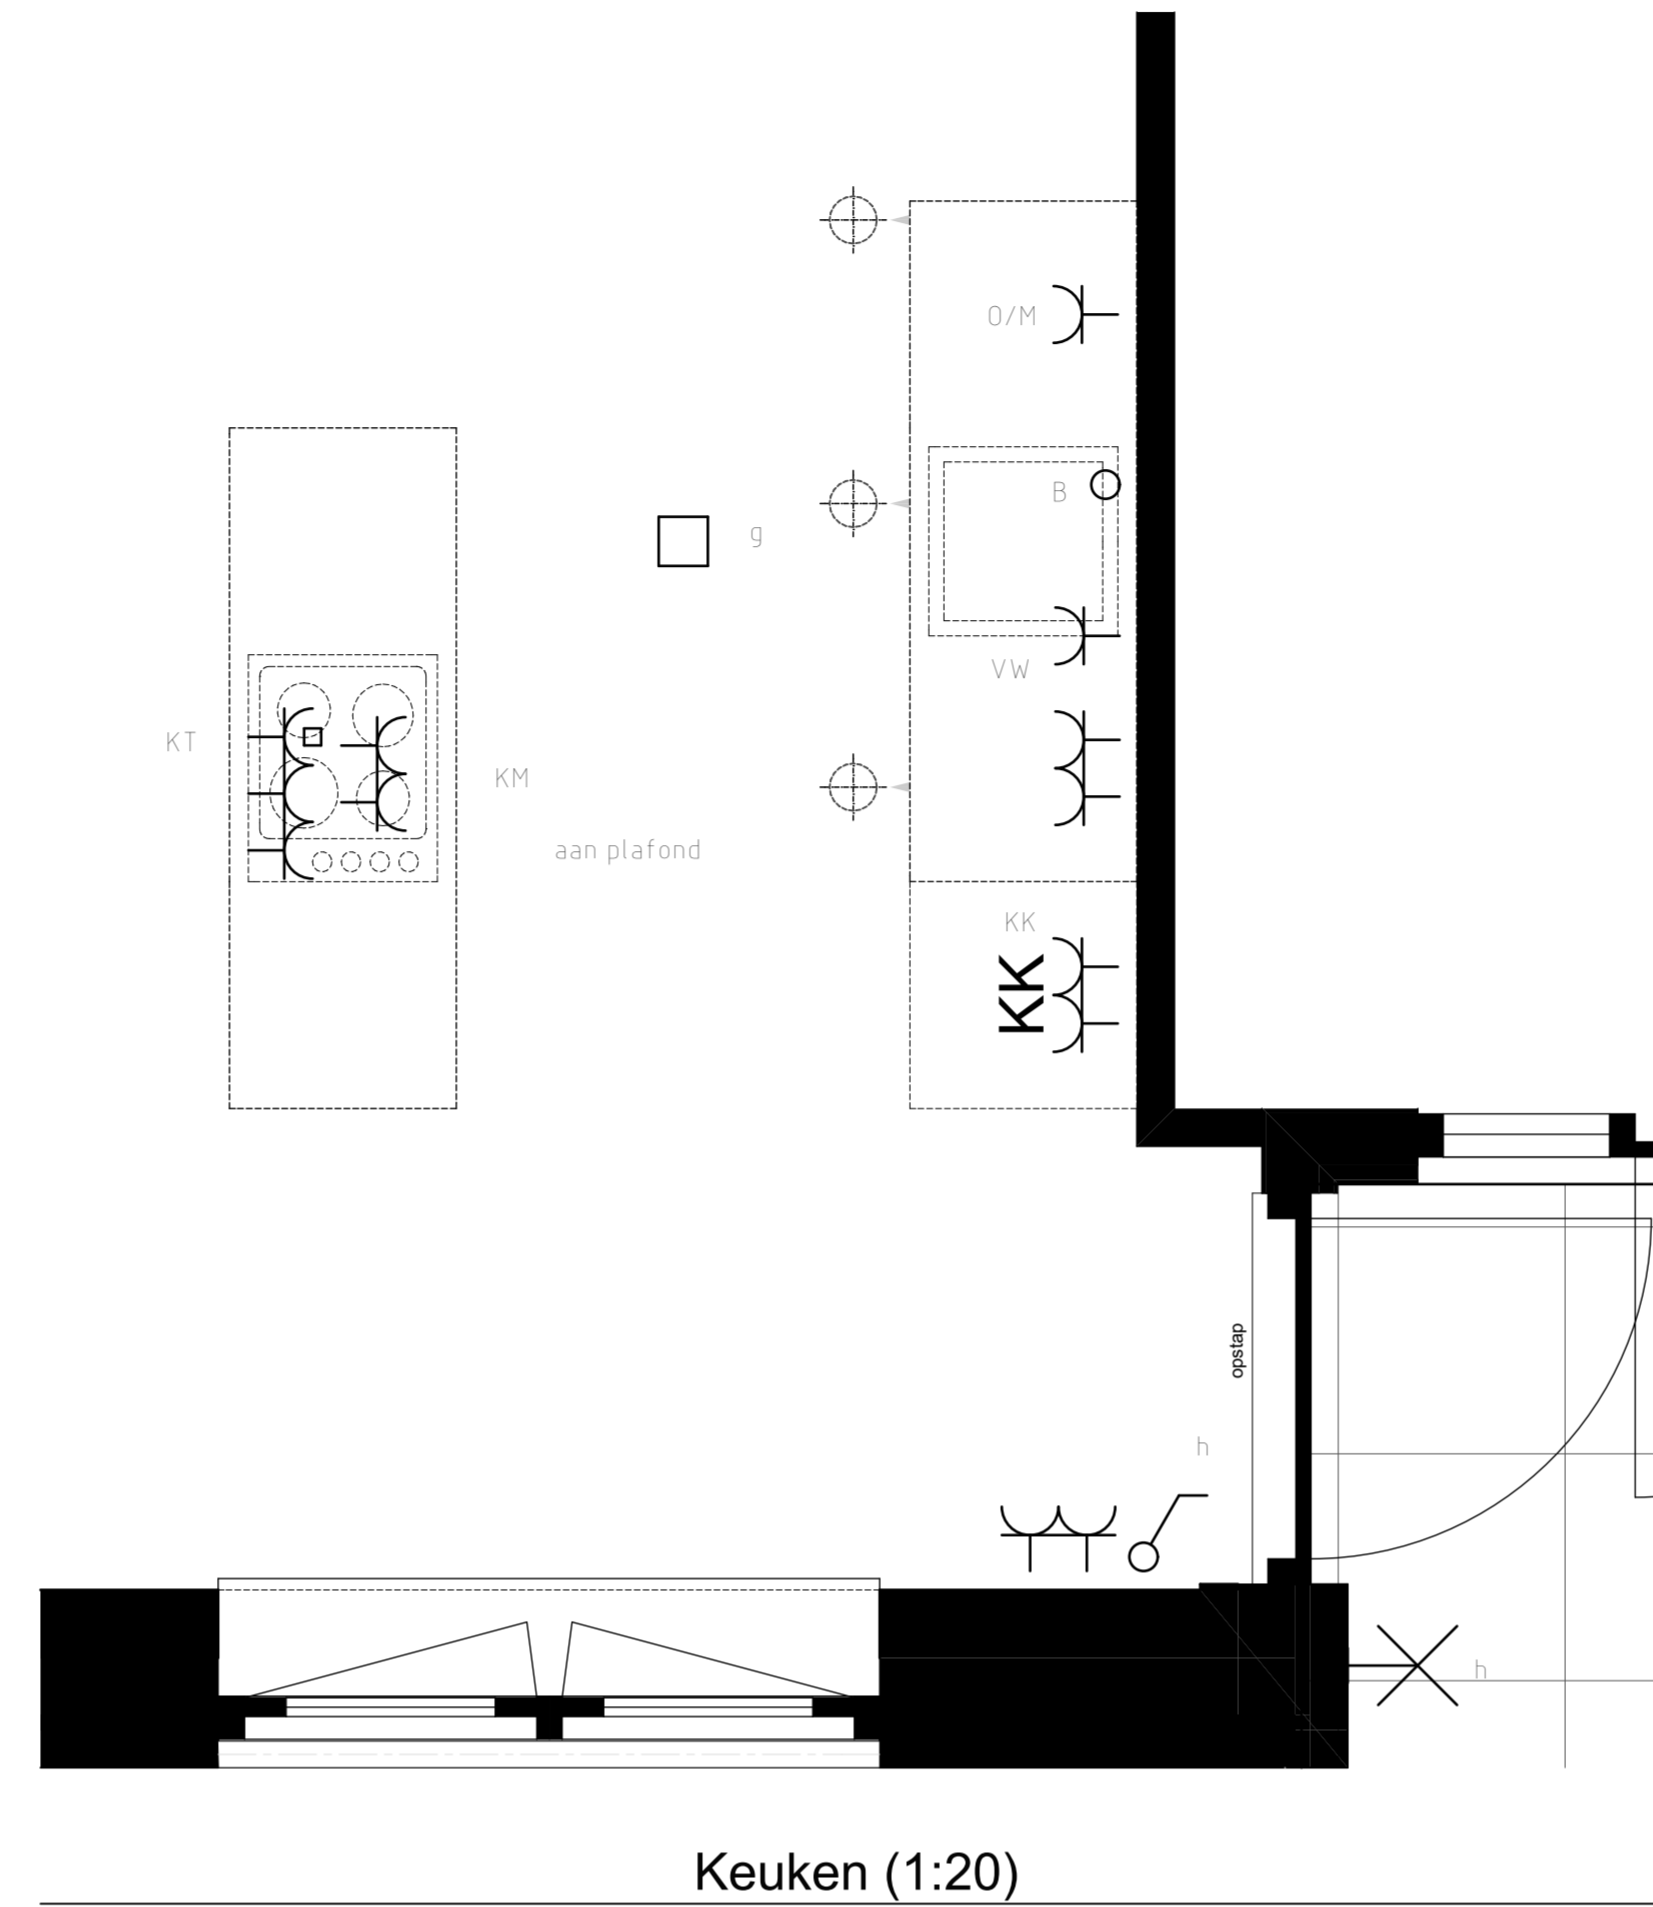

Keuken (1:20)