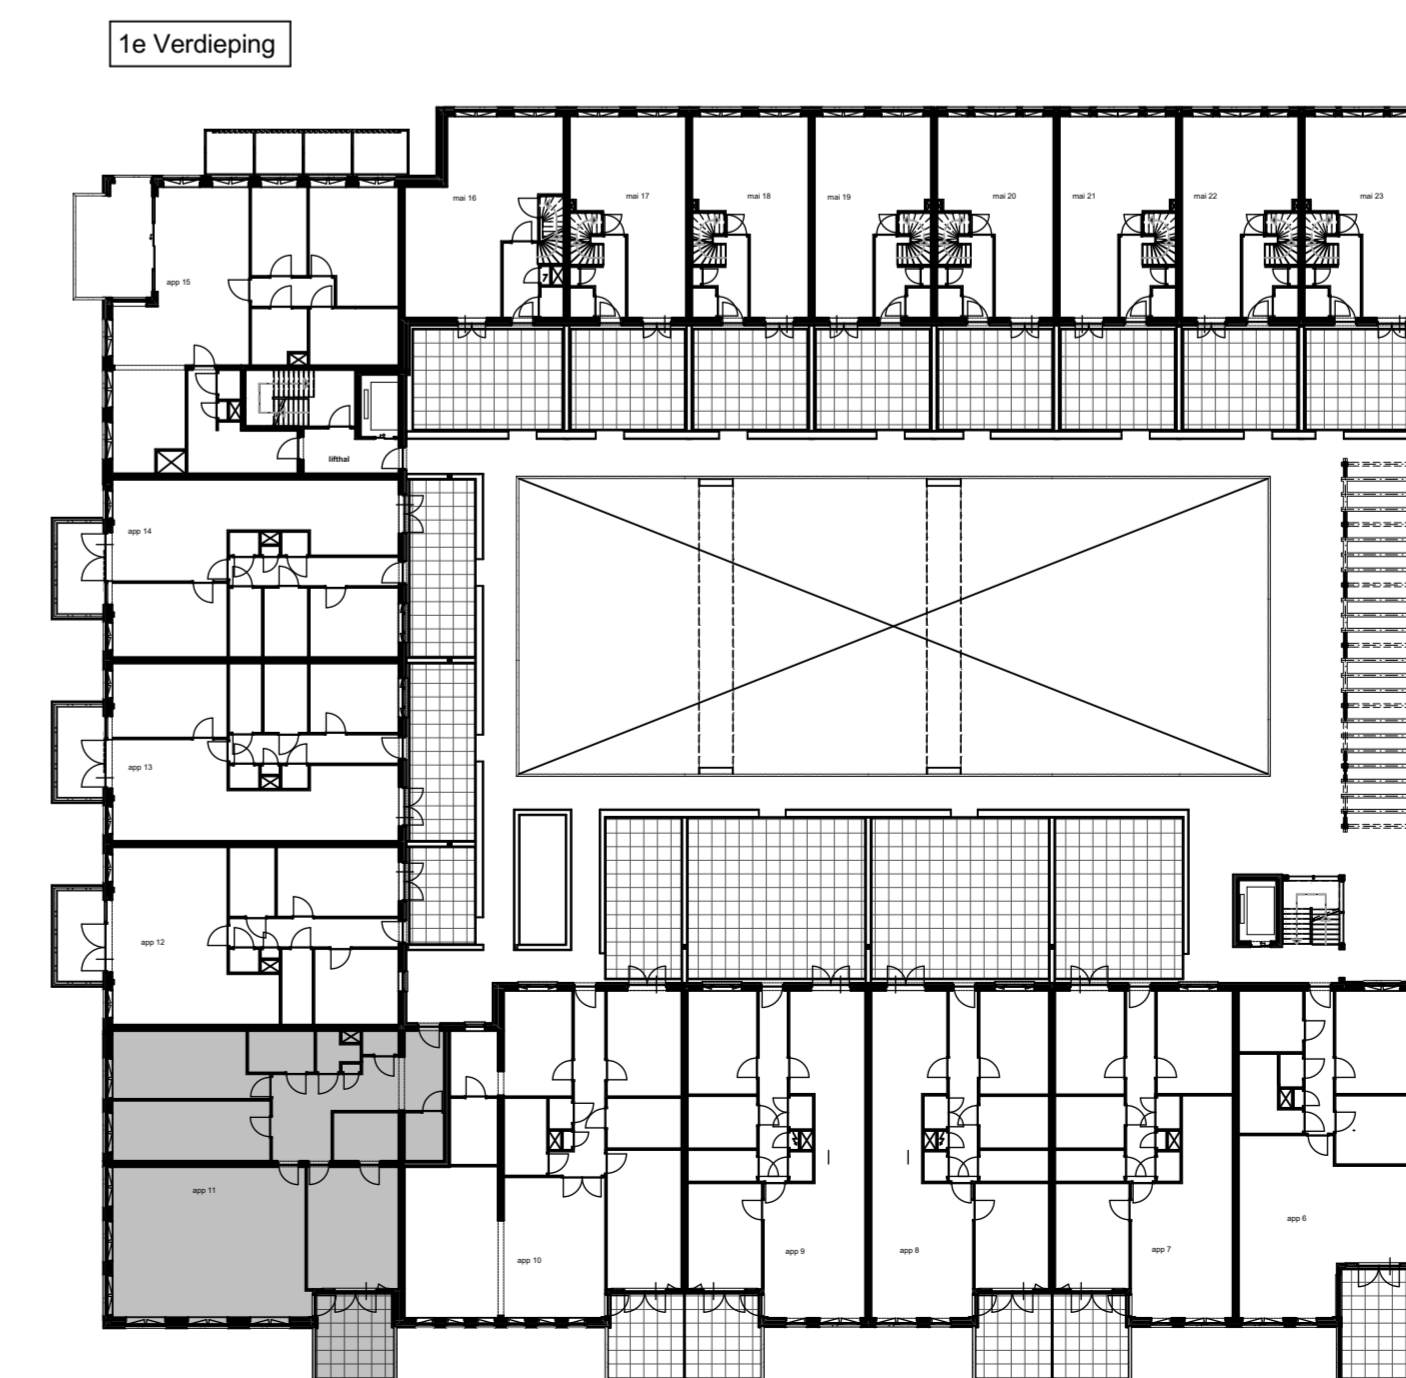

renvooi symbolen

1. enkelpolige schakelaar
   - wisselschakelaar
   - serieelwisselschakelaar
   - wissel-wissel schakelaar
   - wandcontactdoos
   - duo wandcontactdoos
   - wandcontactdoos wasmachine
   - wandcontactdoos elektrische radiator
   - wandcontactdoos vloerverwarming
   - wandcontactdoos vaatwasser
   - wandcontactdoos keukenmeubel(recirculatiekap)
   - wandcontactdoos oven/magnetron
   - wandcontactdoos koelkast
   - wandcontactdoos mechanische ventilatie
   - wandcontactdoos elektrisch kooktoestel
   - aansluitpunt omvormer t.b.v. Zonnepanelen
   - aansluitpunt waterpomp
   - aansluitpunt boiler
   - loze leiding voor boiler voor keuken
   - ruimte thermostaat
   - centraal aardpunt
   - centraaldoos
   - badkamerlamp/buitenlamp
   - bedrukker
   - videfoon
   - groepenkast
   - wapeningsnet badkamenvloer
   - vloerverwarming
   - MV afzuig punt
   - WM opstelplaats wasmachine
   - hemelwaterafoer
   - binnendeurkozijn
   - zelfsluitende deur
   - brandwerende kozijn, WBDBO 30 min
   - zelfsluitende brandwerende deur, WBDBO 30 min.
   - positie voor optie toilet.
2. Genoemde maten zijn ca. maten.
   Installaties staan indicatief aangegeven.