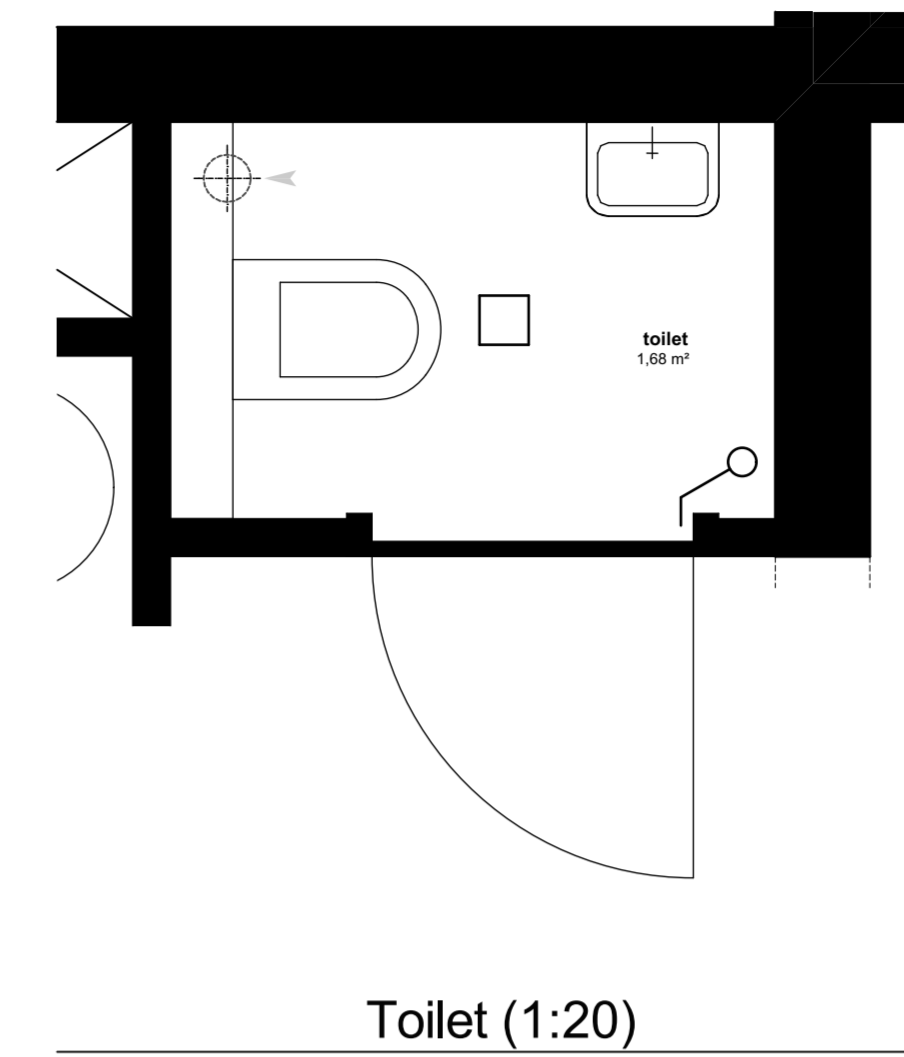

Toilet (1:20)