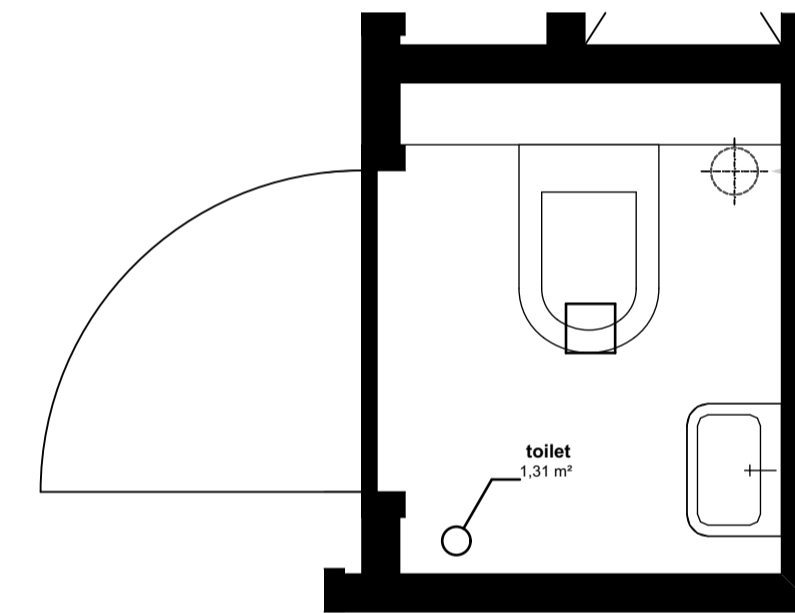

Appartement 9 (1:50)

Badkamer (1:20)

Keuken (1:20)

Toilet (1:20)

renvooi symbolen

-  enkelpolige schakelaar
  -  wisselschakelaar
  -  serieschakelaar
  -  wissel-wissel schakelaar
  -  wandcontactdoos
  -  duo wandcontactdoos
  -  wandcontactdoos wasmachine
  -  wandcontactdoos elektrische radiator
  -  wandcontactdoos vloerverwarming
  -  wandcontactdoos vaatwasser
  -  wandcontactdoos keukenmeubel(recirculatiekap)
  -  wandcontactdoos oven/magnetron
  -  wandcontactdoos koelkast
  -  wandcontactdoos mechanische ventilatie
  -  wandcontactdoos elektrisch kooktoestel
  -  aansluitpunt omvormer t.b.v. Zonnepanelen
  -  aansluitpunt waterpomp
  -  aansluitpunt boiler
  -  loze leiding voor boiler voor keuken
  -  ruimte thermostaat
  -  centraal aardpunt
  -  centraaldoos
  -  badkamerlamp/buitenlamp
  -  beldrukker
  -  videofoon
  -  groeppenkast
  -  wapeningsnet badkamervloer
  -  vloerverwarming
  -  MV afzuig punt
-  WM opstelplaats wasmachine
  -  hemelwaterafoer
  -  binnendeurkozijn
  -  zelfsluitende deur
  -  brandwerende kozijn, WBDBO 30 min
  -  zelfsluitende brandwerende deur, WBDBO 30 min.
  -  positie voor optie toilet.
- Genoemde maten zijn ca. maten.  
Installaties staan indicatief aangegeven.

# "Het Gantel Huys"

Poeldijk

Project	: Het Gantel Huys
Bouwnr.	: appartement 9
Schaal	: 1:50, 1:20
Datum	: 30-08-2018
Tekeningnr.	: KAO-0109

Zeinstra Veerbeek Architecten

ILSV-Planlozen 5  
2497 GA Den Haag  
Telefoon: +31 703478594  
info@zeinstraveerbeek.nl  
www.zeinstraveerbeek.nl