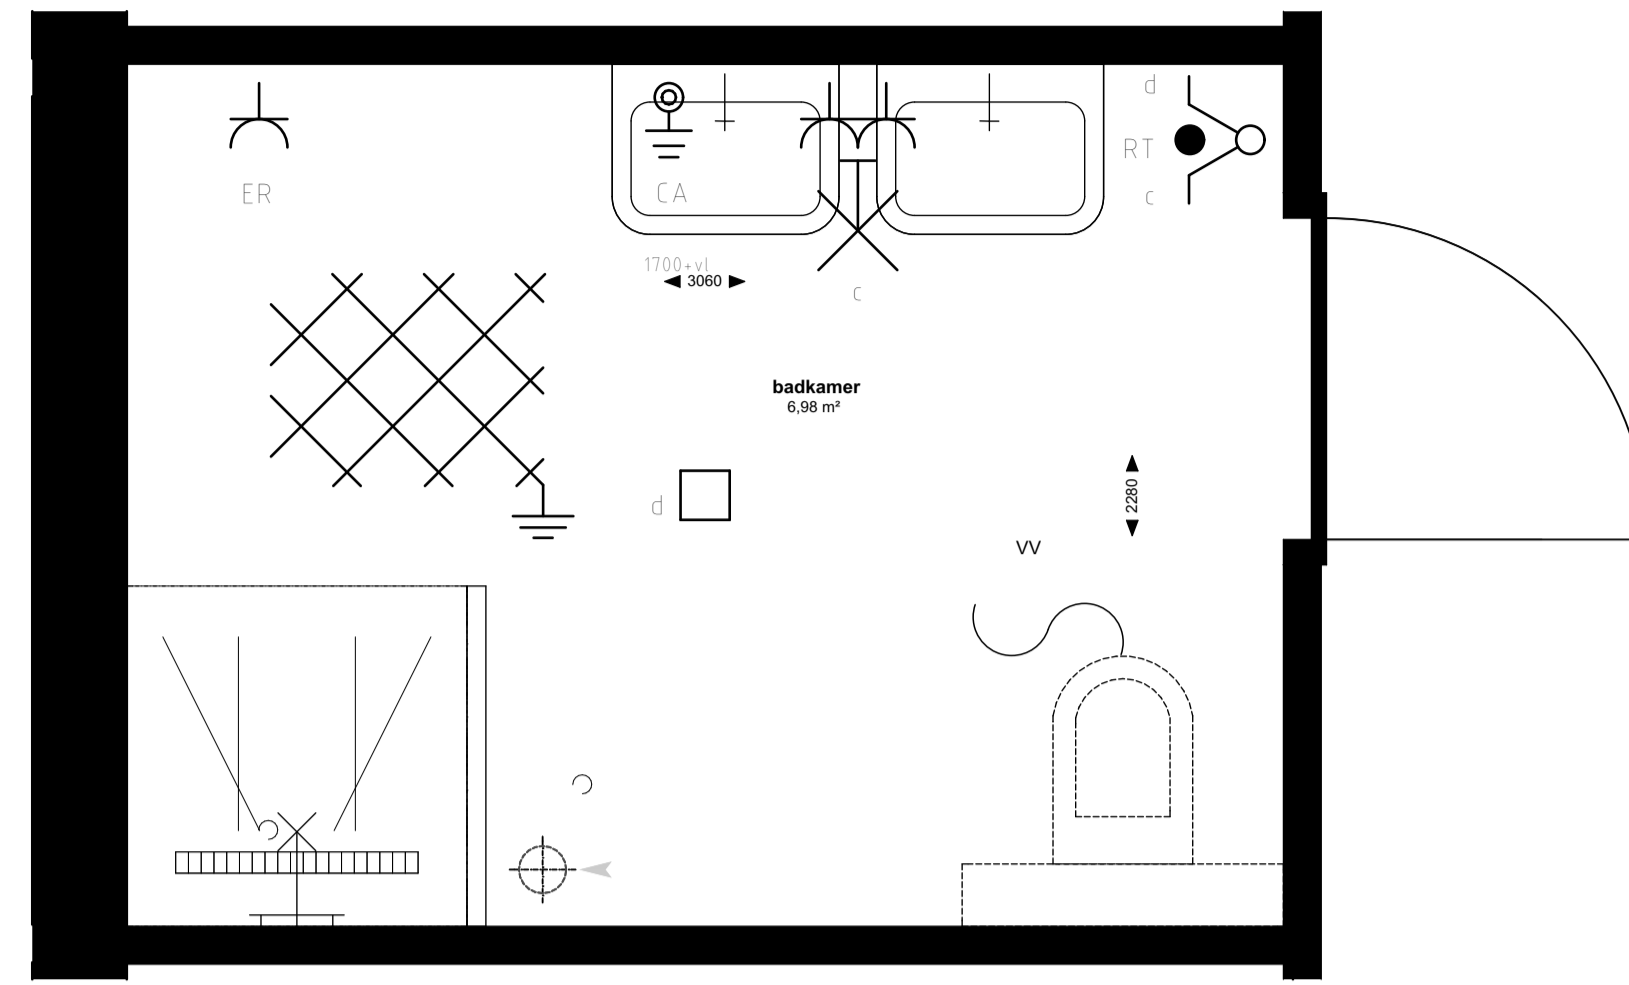

Appartement 9 (1:50)

Badkamer (1:20)

Keuken (1:20)

Toilet (1:20)

renvooi symbolen

-  enkelpolige schakelaar
  -  wisselschakelaar
  -  serieschakelaar
  -  wissel-wissel schakelaar
  -  wandcontactdoos
  -  duo wandcontactdoos
  -  wandcontactdoos wasmachine
  -  wandcontactdoos elektrische radiator
  -  wandcontactdoos vloerverwarming
  -  wandcontactdoos vaatwasser
  -  wandcontactdoos keukenmeubel(recirculatiekap)
  -  wandcontactdoos oven/magnetron
  -  wandcontactdoos koelkast
  -  wandcontactdoos mechanische ventilatie
  -  wandcontactdoos elektrisch kooktoestel
  -  aansluitpunt omvormer t.b.v. Zonnepanelen
  -  aansluitpunt waterpomp
  -  aansluitpunt boiler
  -  loze leiding voor boiler voor keuken
  -  ruimte thermostaat
  -  centraal aardpunt
  -  centraaldoos
  -  badkamerlamp/buitenlamp
  -  beldrukker
  -  videofoon
  -  groeppenkast
  -  wapeningsnet badkamervloer
  -  vloerverwarming
  -  MV afzuig punt
-  WM opstelplaats wasmachine
  -  hemelwaterafoer
  -  binnendeurkozijn
  -  zelfsluitende deur
  -  brandwerende kozijn, WBDBO 30 min
  -  zelfsluitende brandwerende deur, WBDBO 30 min.
  -  positie voor optie toilet.
- Genoemde maten zijn ca. maten.  
Installaties staan indicatief aangegeven.

# "Het Gantel Huys"

Poeldijk

Project	: Het Gantel Huys
Bouwnr.	: appartement 9
Schaal	: 1:50, 1:20
Datum	: 30-08-2018
Tekeningnr.	: KAO-0109

Zeinstra Veerbeek Architecten

ILSV-Planlozen 5  
2497 GA Den Haag  
Telefoon: +31 703478594  
info@zeinstraveerbeek.nl  
www.zeinstraveerbeek.nl