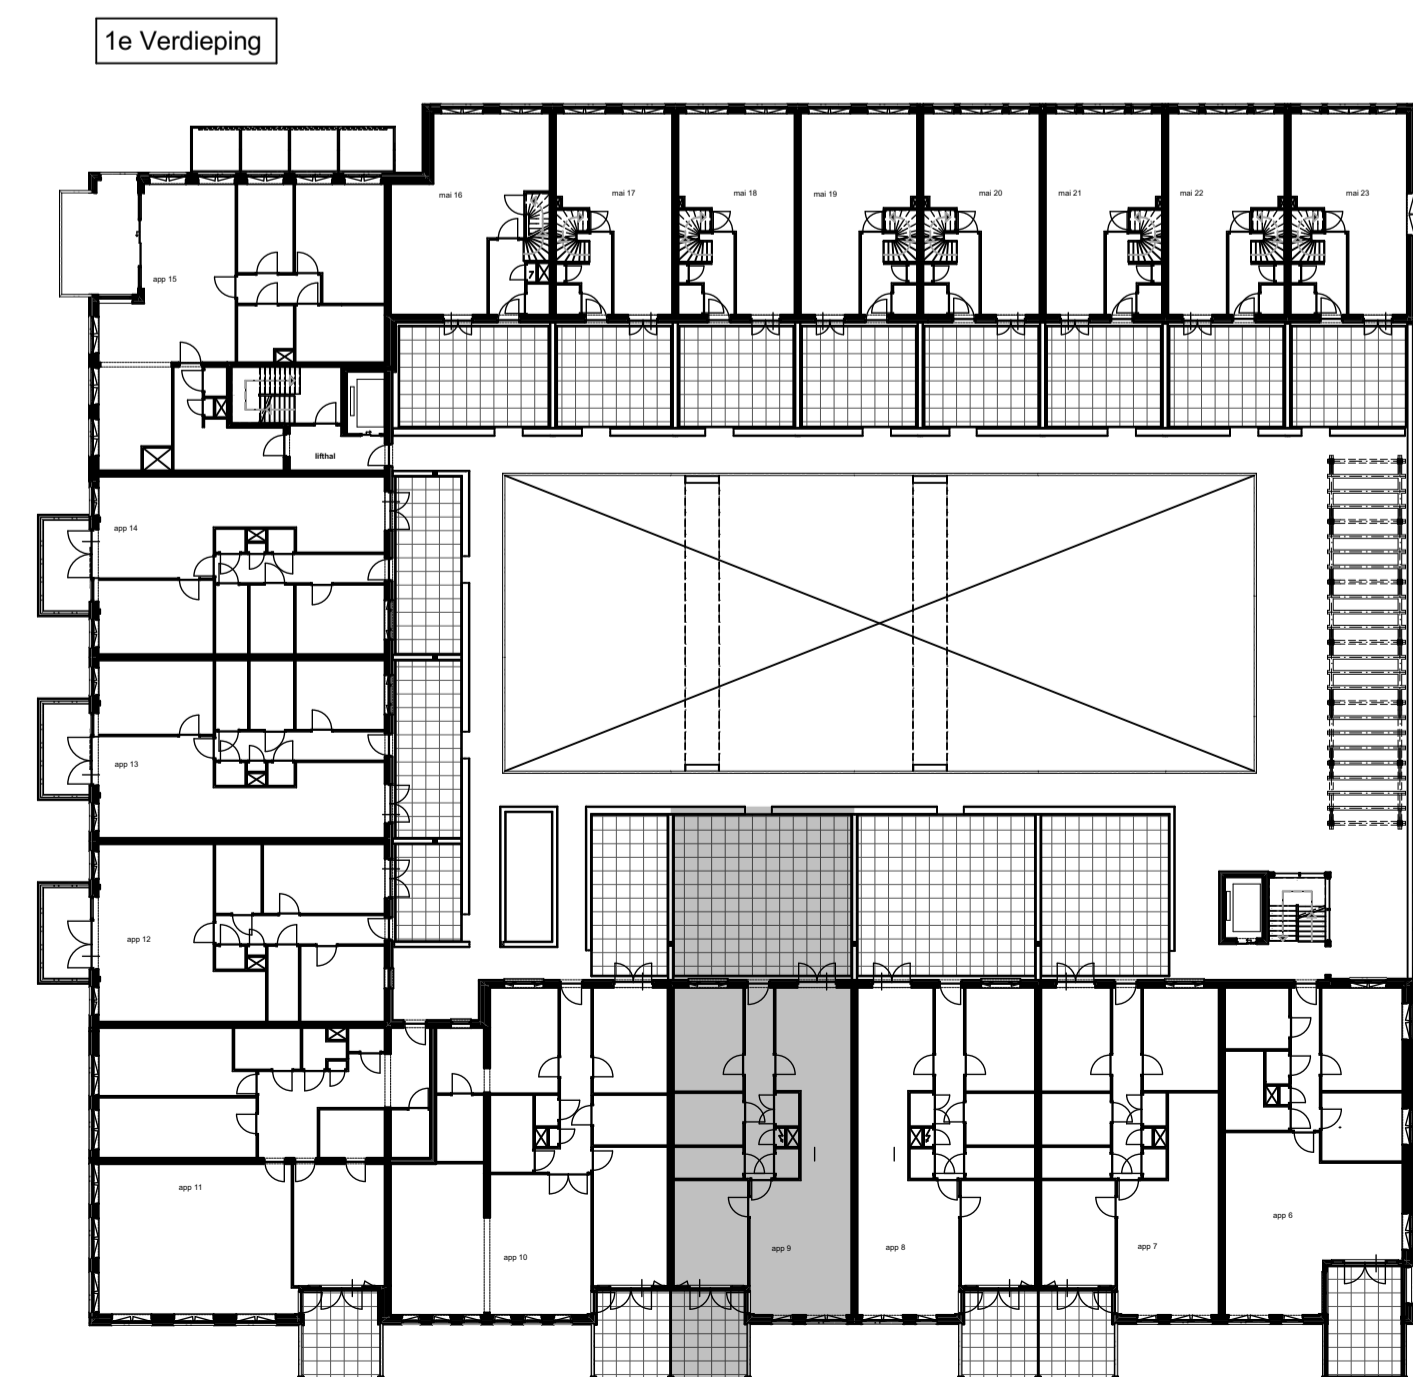

Appartement 9 (1:50)

Badkamer (1:20)

Keuken (1:20)

Toilet (1:20)

renvooi symbolen

-  enkelpolige schakelaar
  -  wisselschakelaar
  -  serieschakelaar
  -  wissel-wissel schakelaar
  -  wandcontactdoos
  -  duo wandcontactdoos
  -  wandcontactdoos wasmachine
  -  wandcontactdoos elektrische radiator
  -  wandcontactdoos vloerverwarming
  -  wandcontactdoos vaatwasser
  -  wandcontactdoos keukenmeubel(recirculatiekap)
  -  wandcontactdoos oven/magnetron
  -  wandcontactdoos koelkast
  -  wandcontactdoos mechanische ventilatie
  -  wandcontactdoos elektrisch kooktoestel
  -  aansluitpunt omvormer t.b.v. Zonnepanelen
  -  aansluitpunt waterpomp
  -  aansluitpunt boiler
  -  loze leiding voor boiler voor keuken
  -  ruimte thermostaat
  -  centraal aardpunt
  -  centraaldoos
  -  badkamerlamp/buitenlamp
  -  beldrukker
  -  videofoon
  -  groeppenkast
  -  wapeningsnet badkamervloer
  -  vloerverwarming
  -  MV afzuig punt
-  WM opstelplaats wasmachine
  -  hemelwaterafoer
  -  binnendeurkozijn
  -  zelfsluitende deur
  -  brandwerende kozijn, WBDBO 30 min
  -  zelfsluitende brandwerende deur, WBDBO 30 min.
  -  positie voor optie toilet.
- Genoemde maten zijn ca. maten.  
Installaties staan indicatief aangegeven.