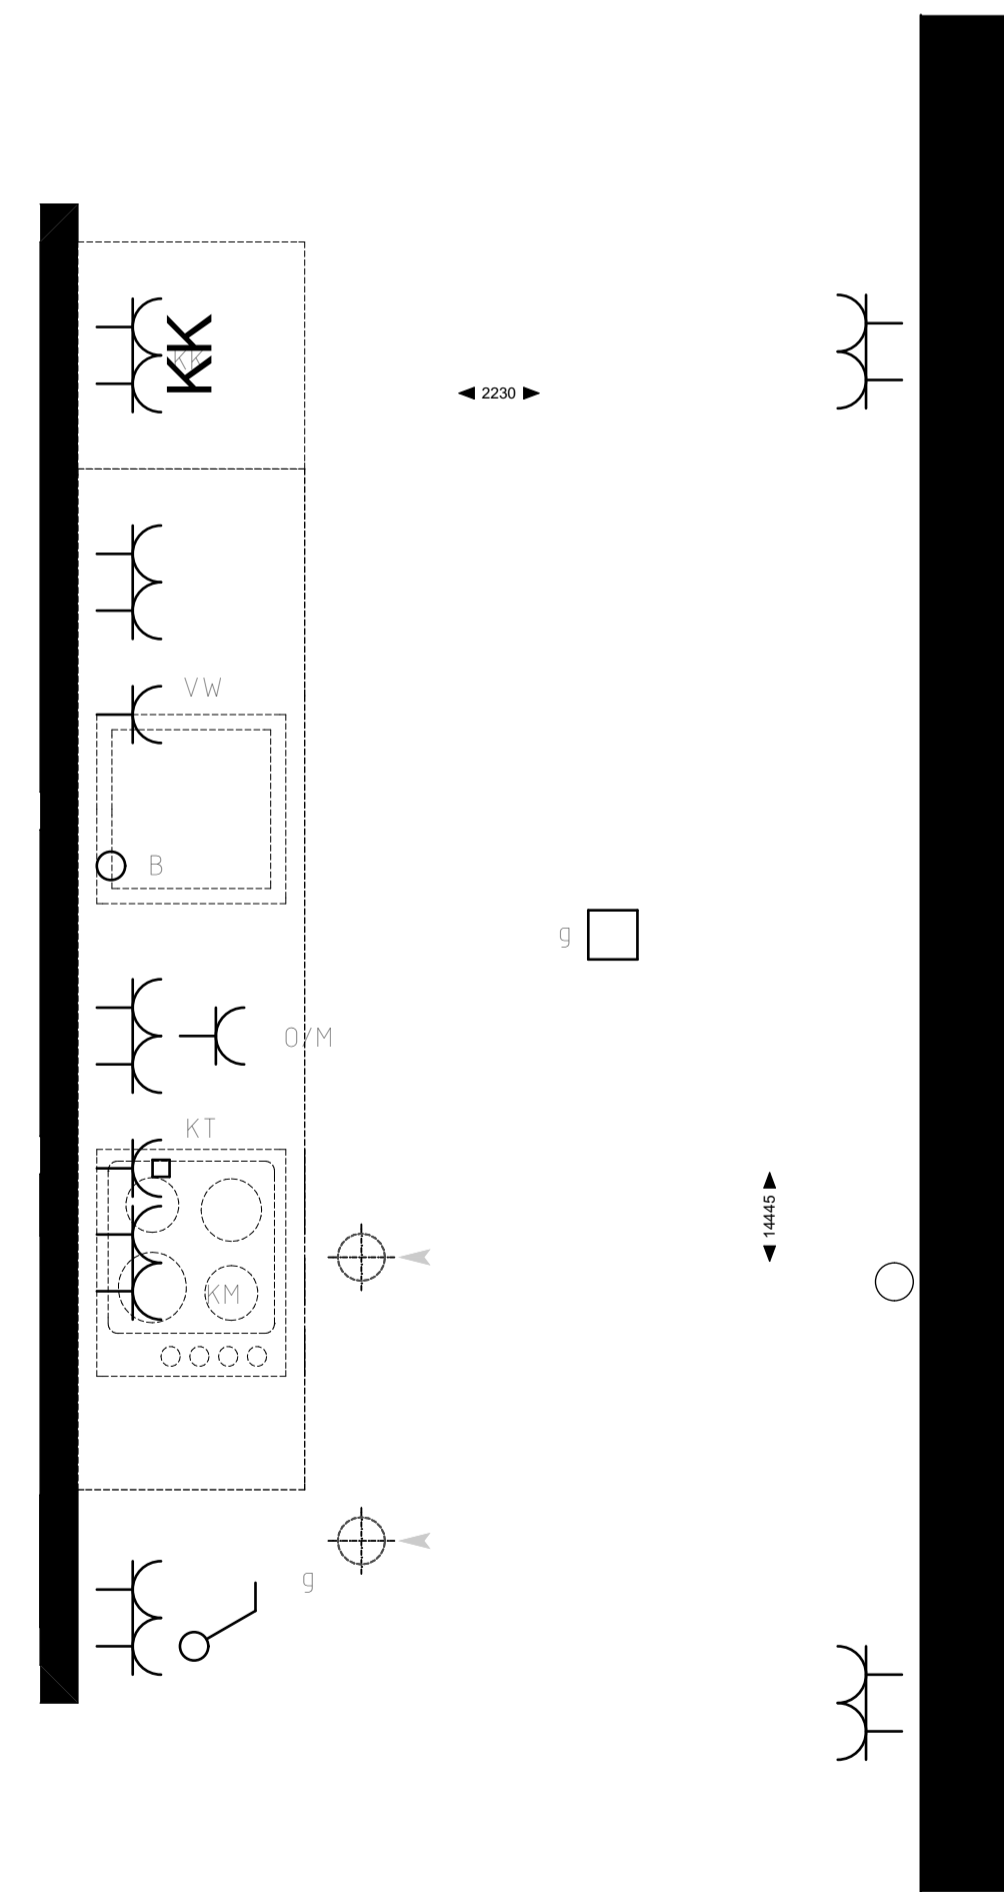

Appartement 9 (1:50)

Badkamer (1:20)

Keuken (1:20)

Toilet (1:20)

renvooi symbolen

-  enkelpolige schakelaar
  -  wisselschakelaar
  -  serieschakelaar
  -  wissel-wissel schakelaar
  -  wandcontactdoos
  -  duo wandcontactdoos
  -  wandcontactdoos wasmachine
  -  wandcontactdoos elektrische radiator
  -  wandcontactdoos vloerverwarming
  -  wandcontactdoos vaatwasser
  -  wandcontactdoos keukenmeubel(recirculatiekap)
  -  wandcontactdoos oven/magnetron
  -  wandcontactdoos koelkast
  -  wandcontactdoos mechanische ventilatie
  -  wandcontactdoos elektrisch kooktoestel
  -  aansluitpunt omvormer t.b.v. Zonnepanelen
  -  aansluitpunt waterpomp
  -  aansluitpunt boiler
  -  loze leiding voor boiler voor keuken
  -  ruimte thermostaat
  -  centraal aardpunt
  -  centraaldoos
  -  badkamerlamp/buitenlamp
  -  beldrukker
  -  videofoon
  -  groeppenkast
  -  wapeningsnet badkamervloer
  -  vloerverwarming
  -  MV afzuig punt
-  WM opstelplaats wasmachine
  -  hemelwaterafoer
  -  binnendeurkozijn
  -  zelfsluitende deur
  -  brandwerende kozijn, WBDBO 30 min
  -  zelfsluitende brandwerende deur, WBDBO 30 min.
  -  positie voor optie toilet.
- Genoemde maten zijn ca. maten.  
Installaties staan indicatief aangegeven.

# "Het Gantel Huys"

Poeldijk

Project	: Het Gantel Huys
Bouwnr.	: appartement 9
Schaal	: 1:50, 1:20
Datum	: 30-08-2018
Tekeningnr.	: KAO-0109

Zeinstra Veerbeek Architecten

ILSV-Planlozen 5  
2497 GA Den Haag  
Telefoon: +31 703478594  
info@zeinstraveerbeek.nl  
www.zeinstraveerbeek.nl