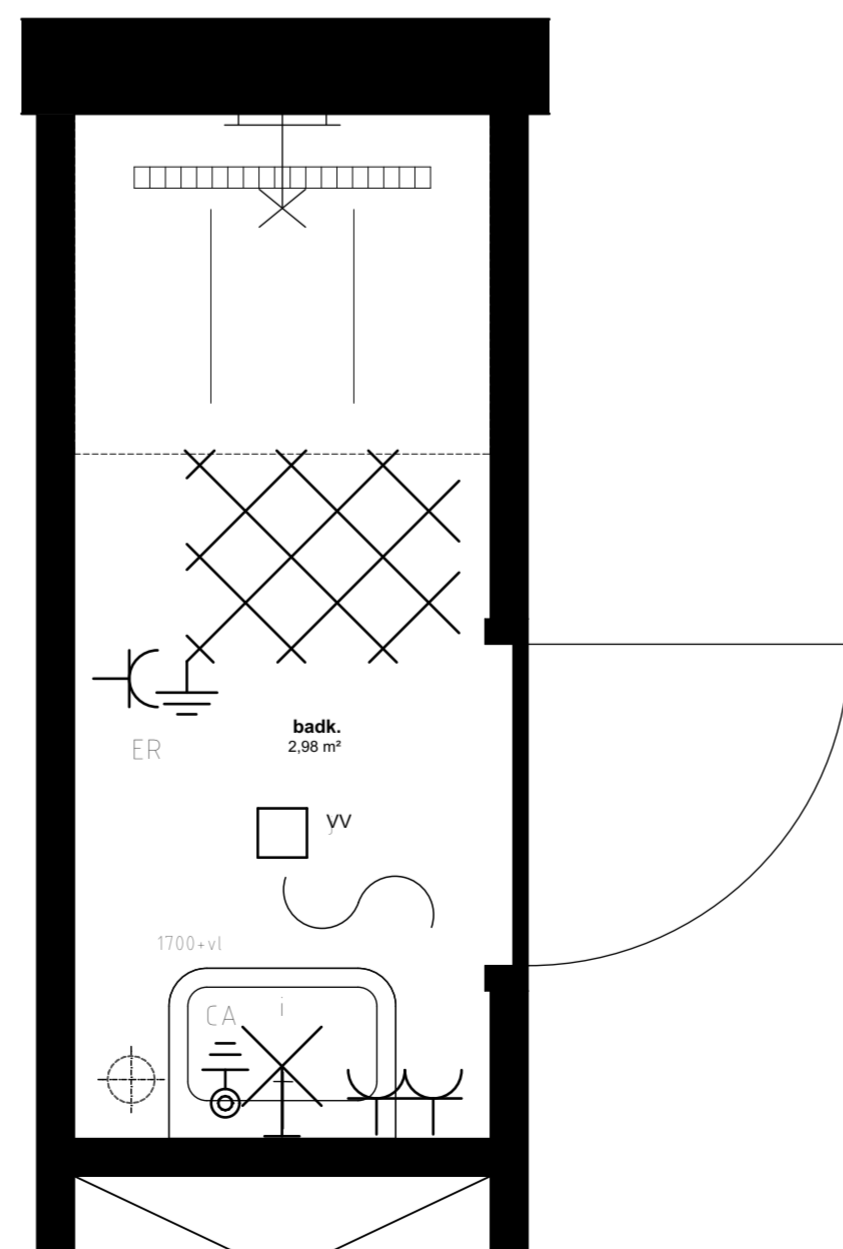

Badkamer 2 (1:20)