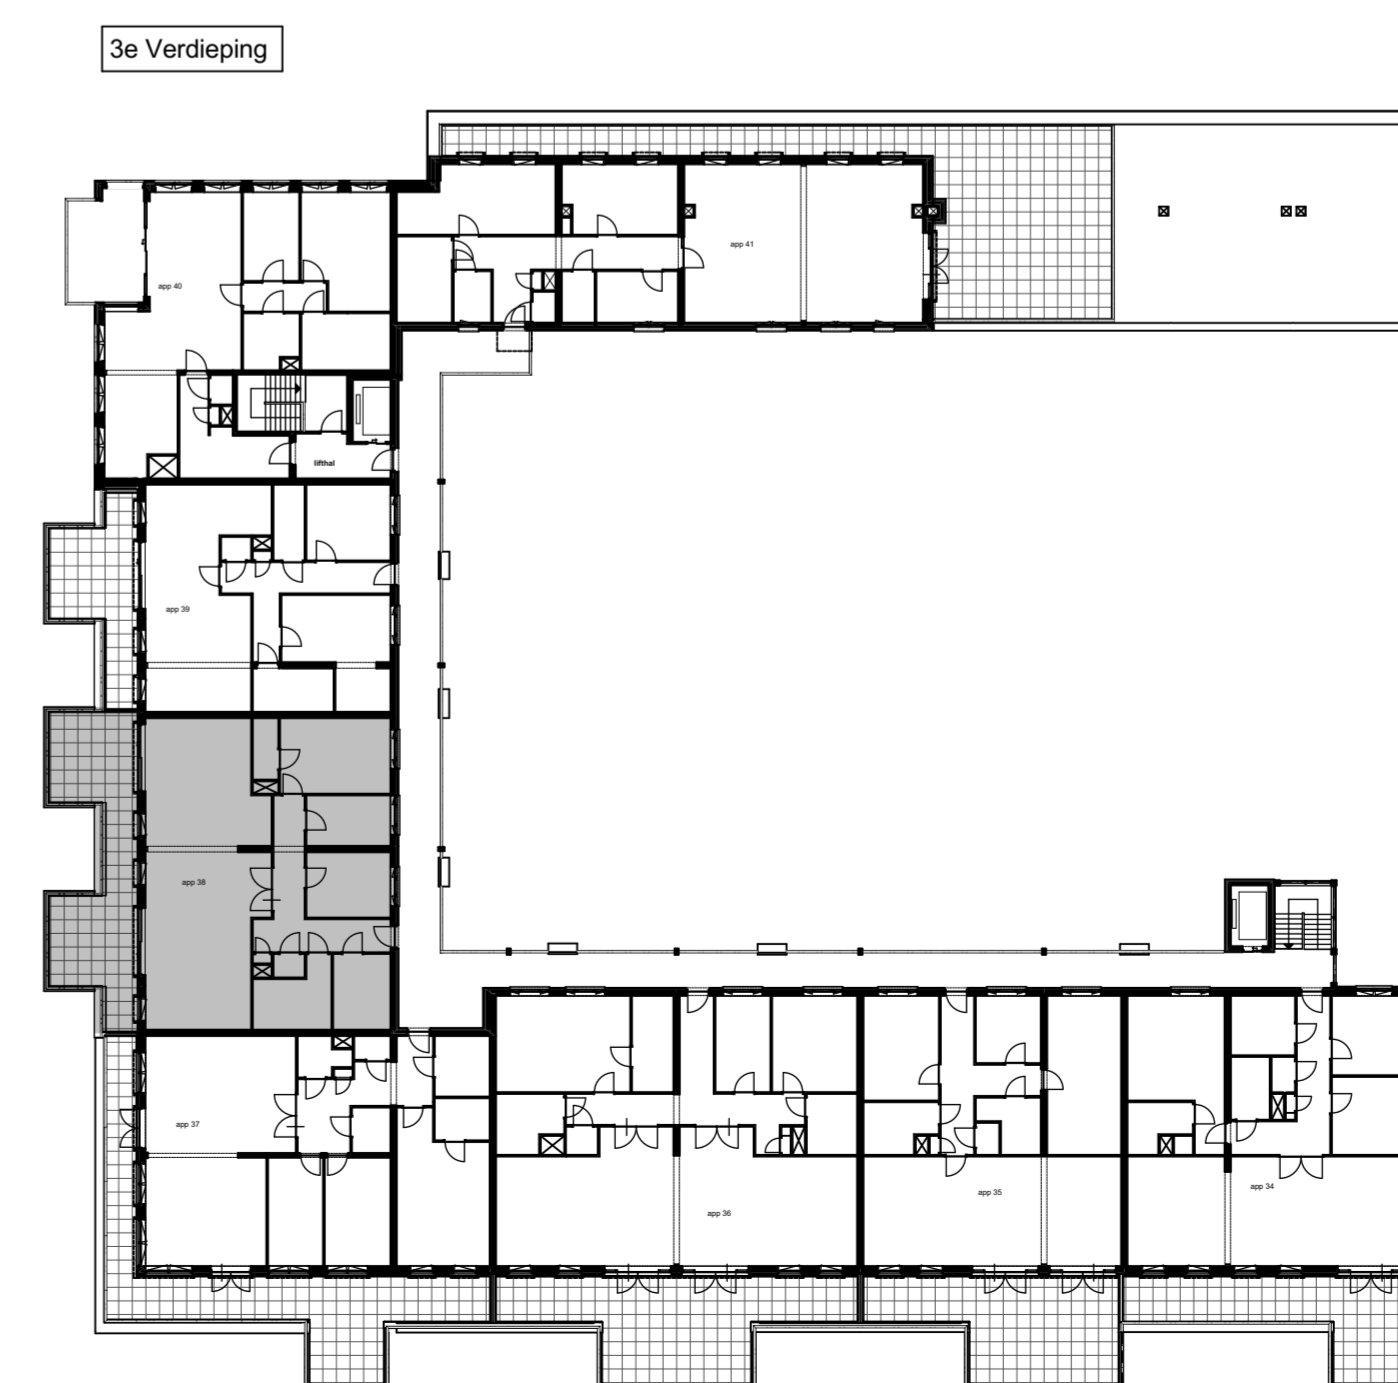

renvooi symbolen

1. enkelpolige schakelaar
   - wisselschakelaar
   - serie-schakelaar
   - wissel-wissel schakelaar
   - wandcontactdoos
   - duo wandcontactdoos
   - wandcontactdoos wasmachine
   - wandcontactdoos elektrische radiator
   - wandcontactdoos vloerverwarming
   - wandcontactdoos vaatwasser
   - wandcontactdoos keukenmeubel(recirculatiekap)
   - wandcontactdoos oven/magnetron
   - wandcontactdoos koelkast
   - wandcontactdoos mechanische ventilatie
   - wandcontactdoos elektrisch kooktoestel
   - aansluitpunt omvormer t.b.v. Zonnepanelen
   - aansluitpunt waterpomp
   - aansluitpunt boiler
   - loze leiding voor boiler voor keuken
   - ruimte thermostaat
   - centraal aardpunt
   - centraaldoos
   - badkamerlamp/buitenlamp
   - belddrukker
   - videofoon
   - groepenkast
   - wapeningsnet badkamervloer
   - vloerverwarming
   - MV afzuig punt
2. WM opstelplaats wasmachine
   - hemelwaterafoer
   - binnendeurkozijn
   - zelfsluitende deur
   - brandwerende kozijn, WBDBO 30 min
   - zelfsluitende brandwerende deur, WBDBO 30 min.
   - positie voor optie toilet.
3. Genoemde maten zijn ca. maten.
   Installaties staan indicatief aangegeven.

Appartementencomplex
"Het Gantel Huys"
Poeldijk

Project : Het Gantel Huys
Bouwnr. : appartement 38
Schaal : 1:50, 1:20
Datum : 30-08-2018
Tekeningnr. : KAO-0138

ZVA
Zeinstra Veerbeek Architecten