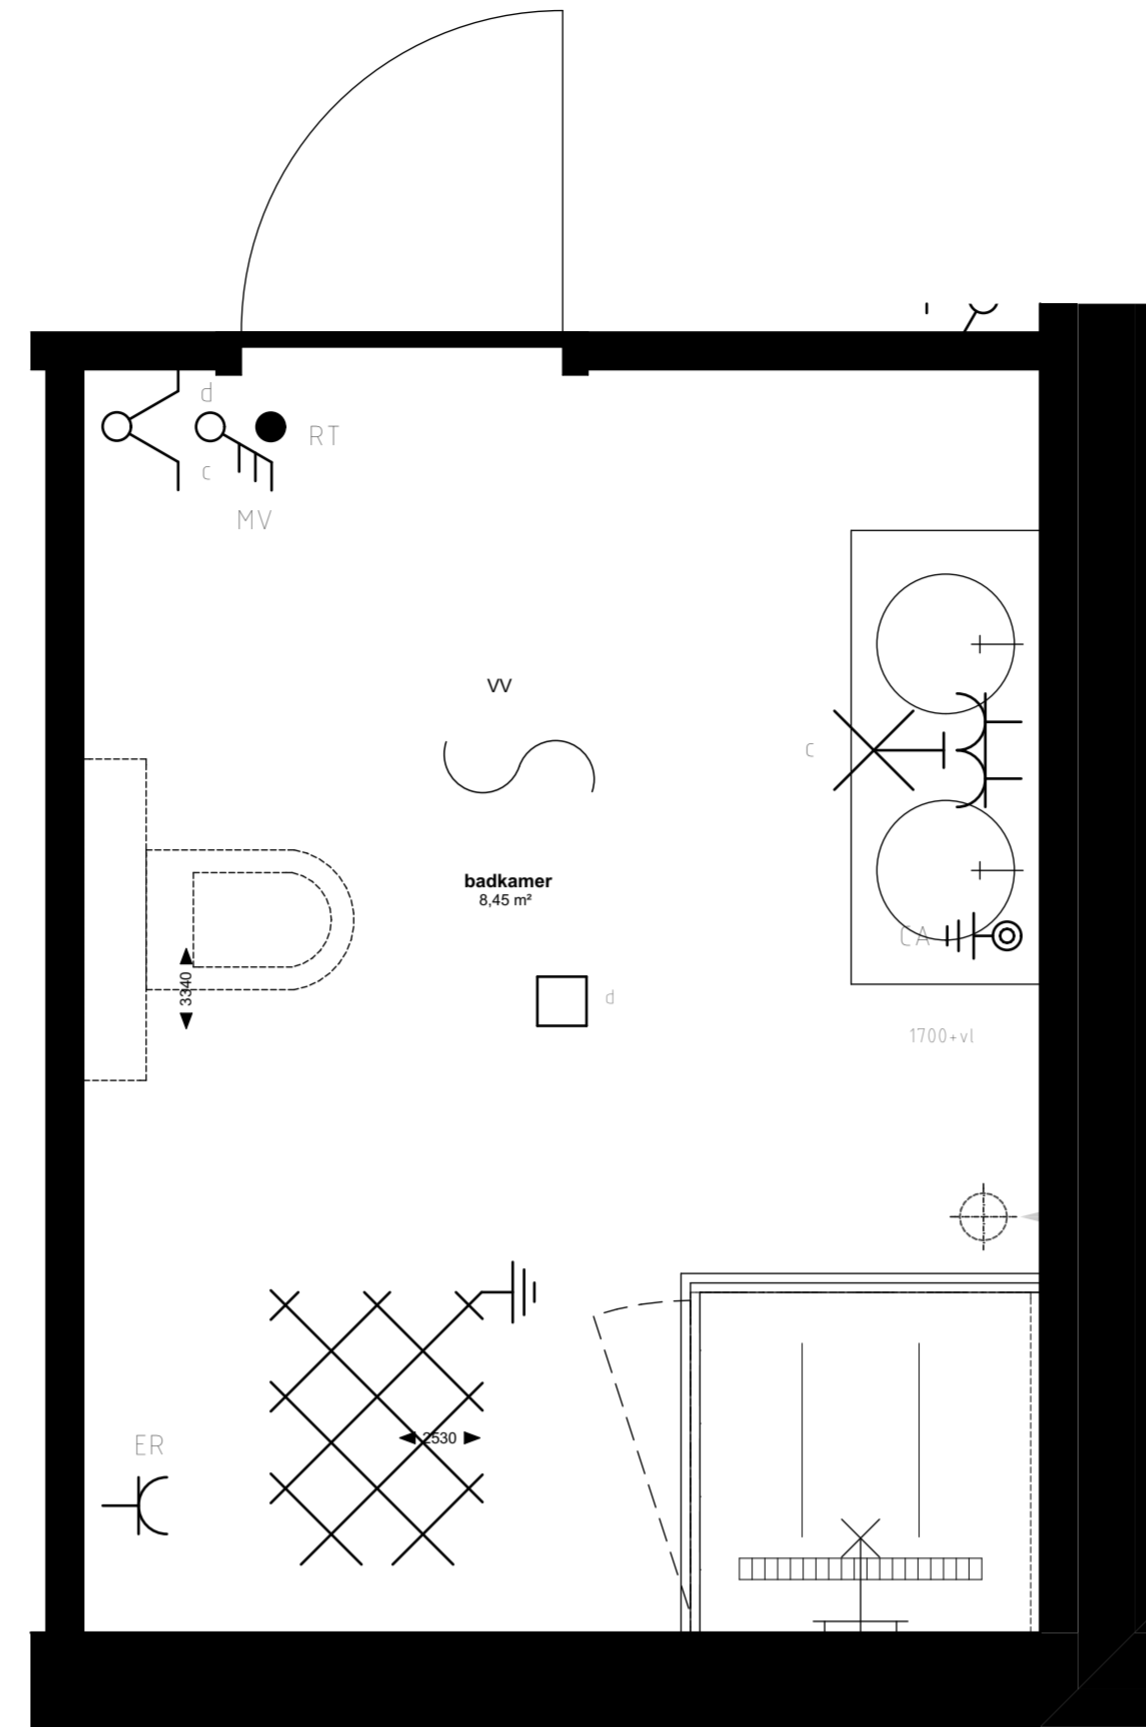

Badkamer 1 (1:20)