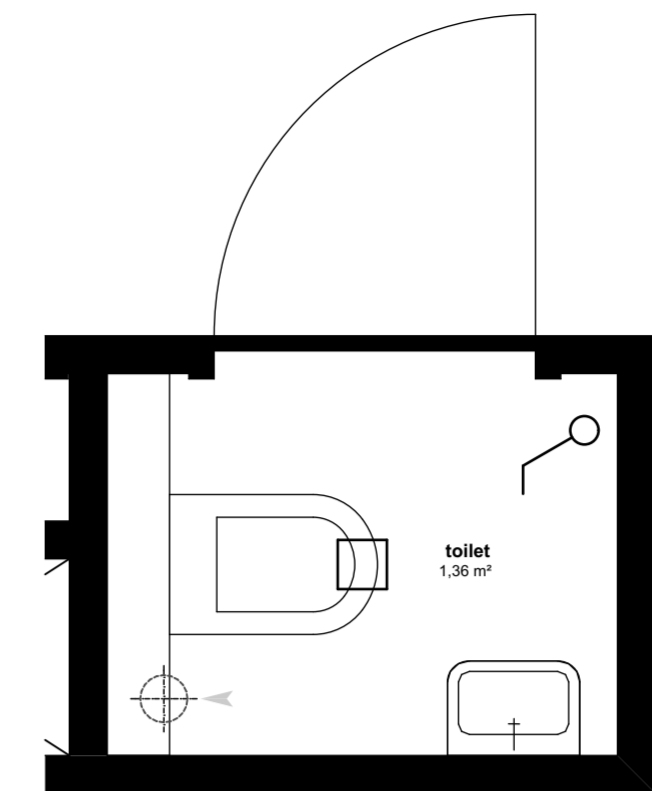

Toilet (1:20)