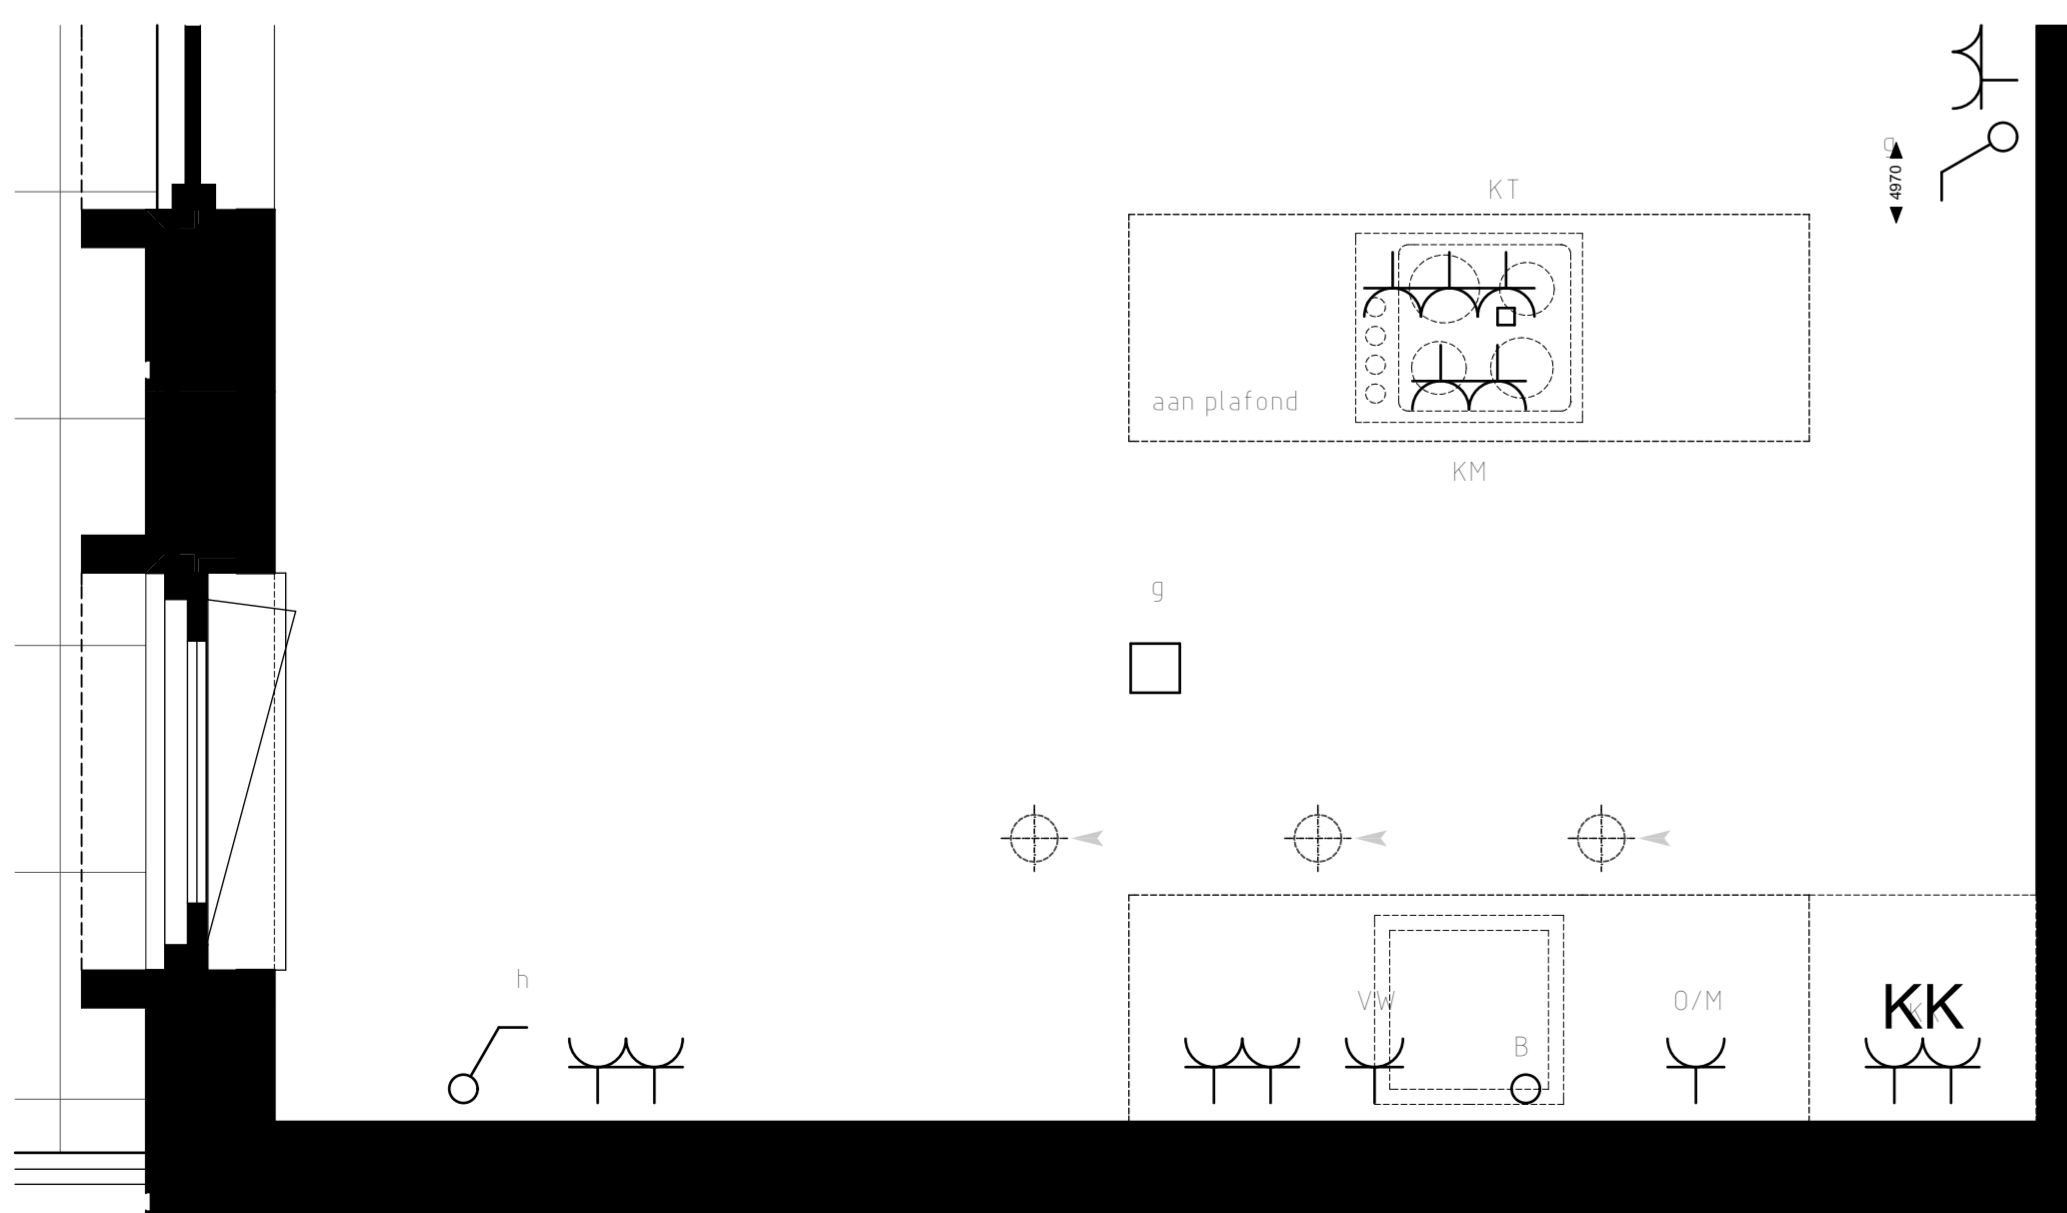

keuken (1:20)